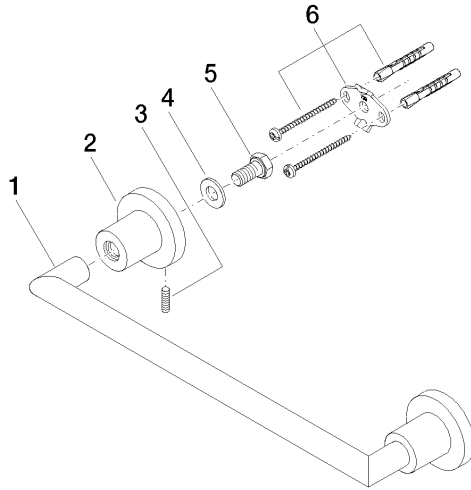

83 030 892

- gauge 300 mm
- width 355mm
- height 55 mm
- rosette Ø 55 mm
- 80mm projection

	Champagne (22kt Gold)	83 030 892-47
	Chrome	83 030 892-00
	Brushed Platinum	83 030 892-06
	Platinum	83 030 892-08
	Dark Chrome	83 030 892-19
	Brushed Durabronze (23kt Gold)	83 030 892-28
	Matte Black	83 030 892-33
	Brushed Champagne (22kt Gold)	83 030 892-46
	Brushed Chrome	83 030 892-93
	Brushed Dark Platinum	83 030 892-99

83 030 892

mm [inches]

83 030 892

Parts for other finishes can be found here: [Chrome](#)

Spare parts list

No.	Item Number	Name	Quantity used	Delivery time
1	05 28 22 587 00-47	holder	1	30
2	08 17 89 505-47	holder	2	30
3	04 31 11 113 00 90	pin	2	2
4	09 30 11 046 90	disc	2	2
5	09 30 30 071 90	screw	2	2
6	05 17 20 739 00 90	fixing set	2	2